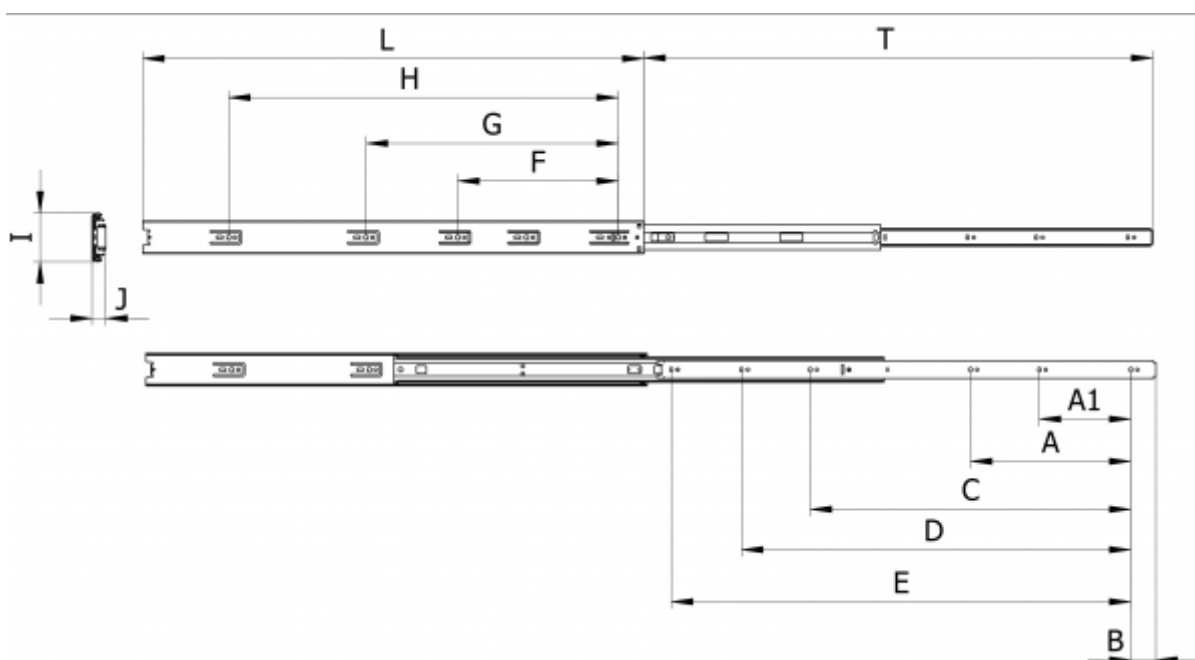

Varenummer: 11134035

Beskrivelse: Thomas Regout skuffeskinne 11134035 4608, 3led  
indb.mål 400 mm / bæreevne 50 kg / udtræk 406 mm

## Mål

|          |       |          |
|----------|-------|----------|
| A        | = -   | G = 320  |
| A1       | = -   | H = -    |
| B        | = 35  | I = 45.4 |
| Bæreevne | = 50  | J = 12.7 |
| C        | = -   | L = 400  |
| D        | = -   | T = 406  |
| E        | = 342 |          |
| F        | = 224 |          |